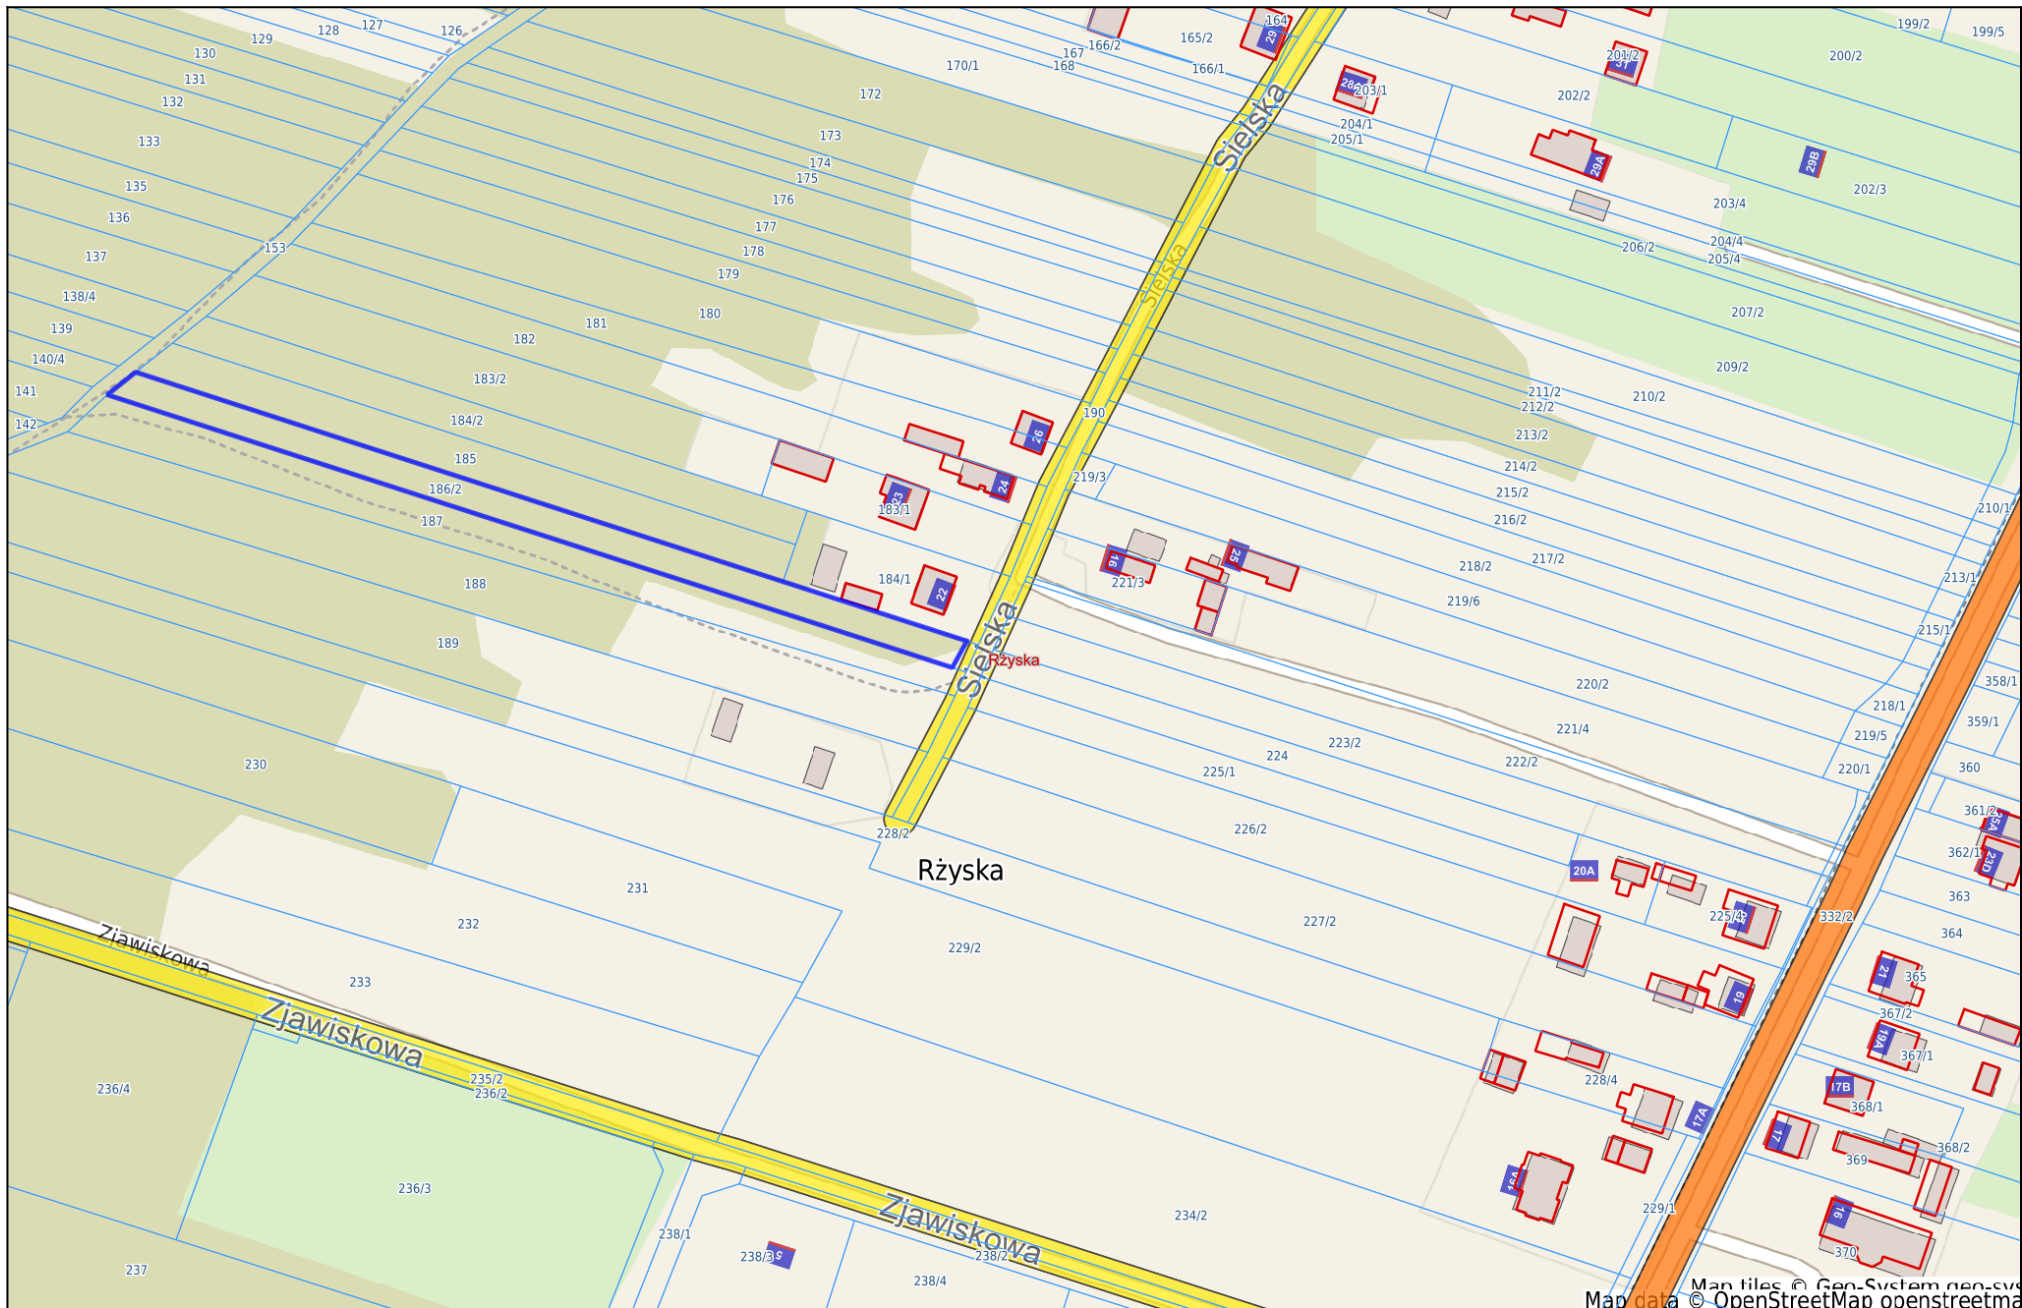

Radzymin - System Informacji Przestrzennej

skala 1 : 2000

Map data © OpenStreetMap contributors, Imagery © Mapbox