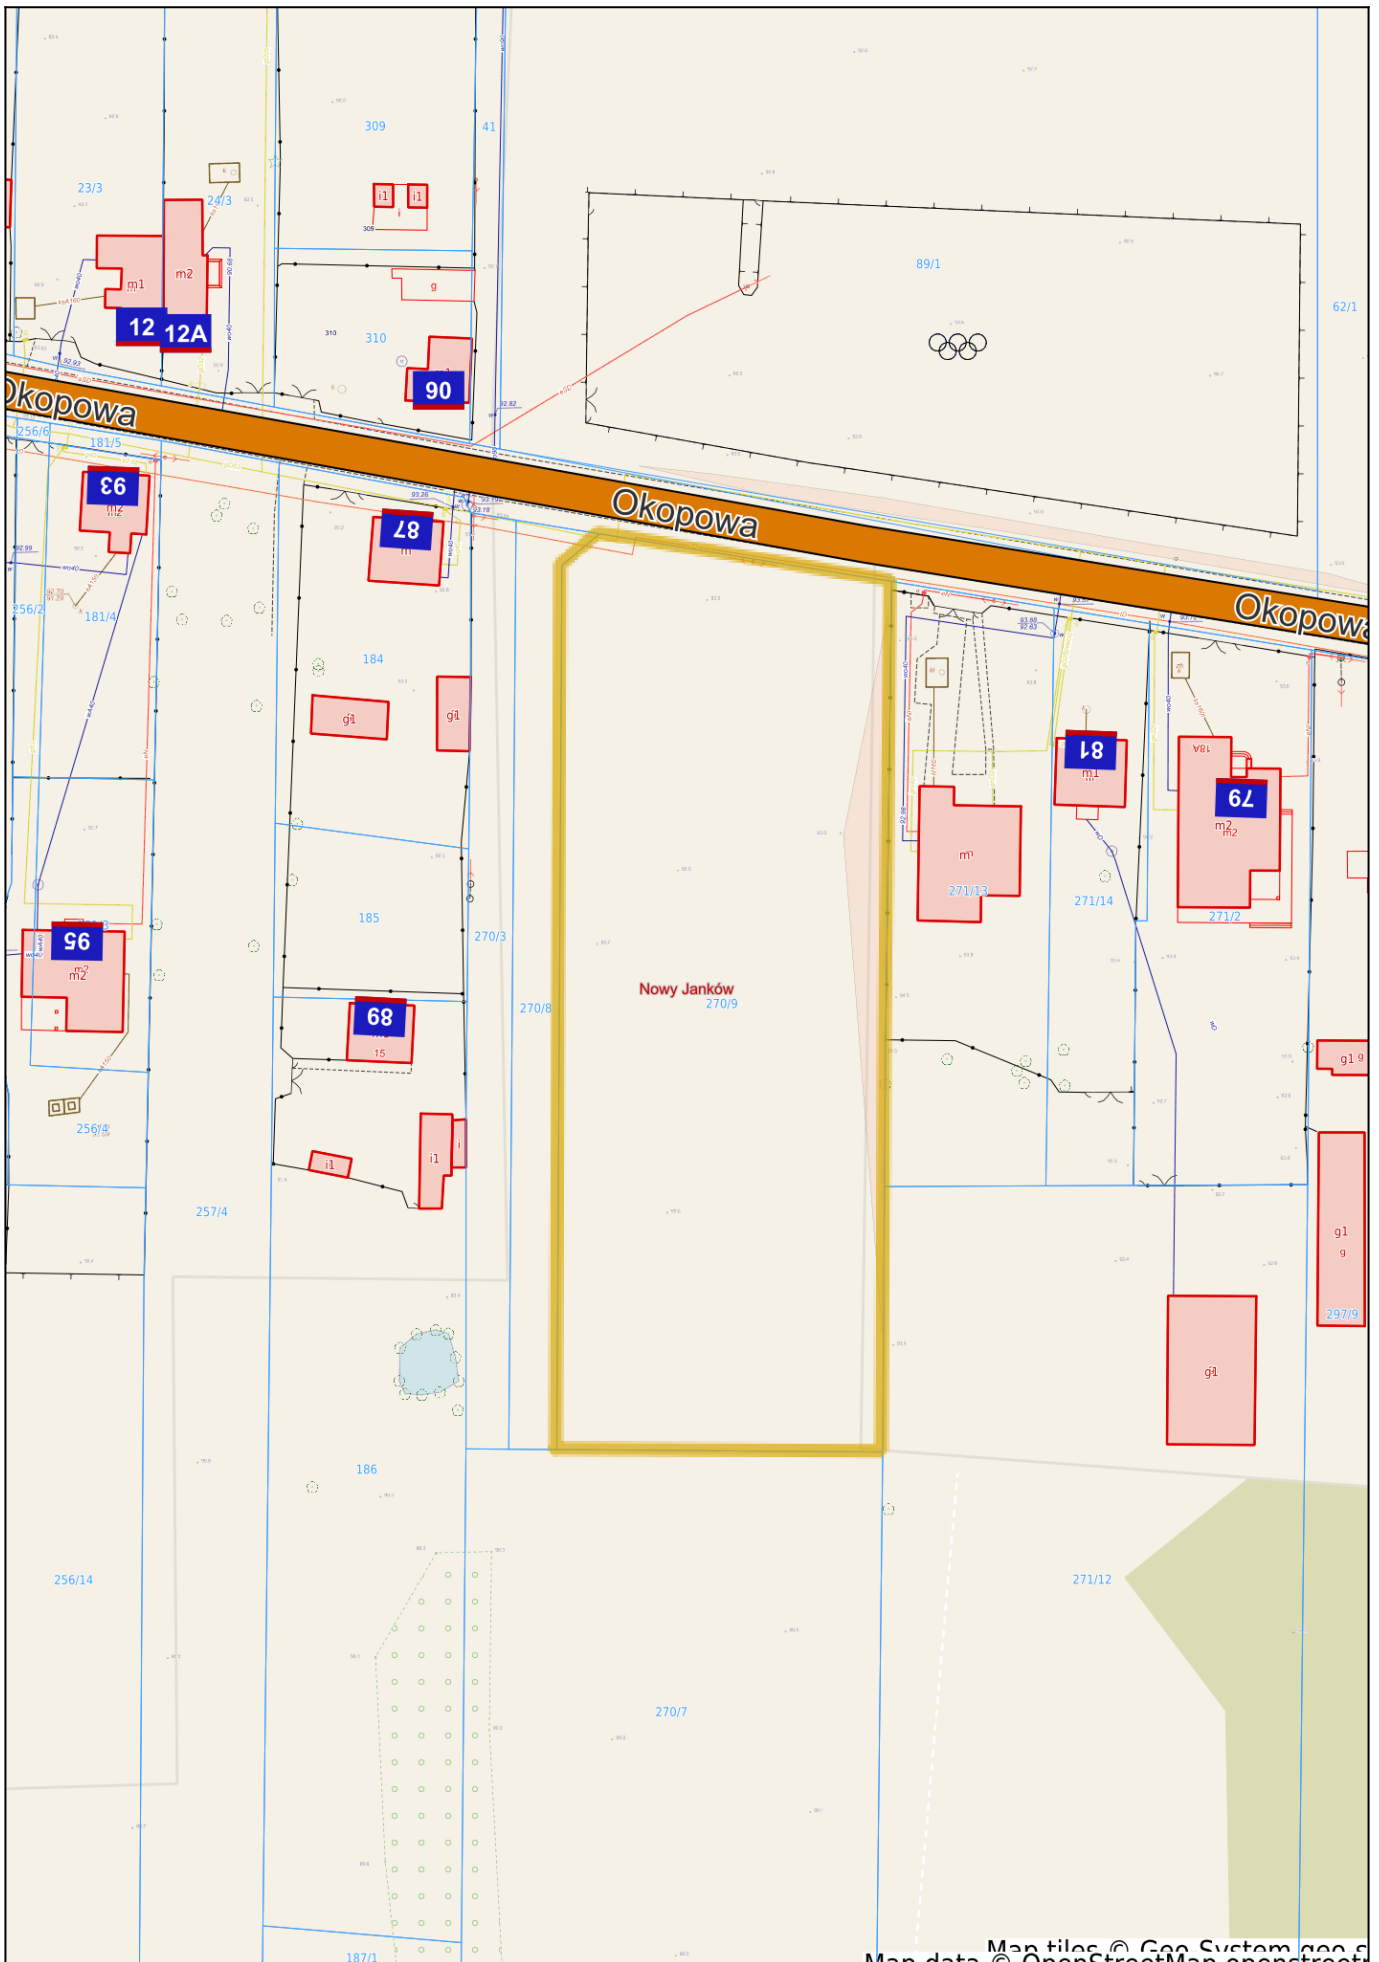

Radzymin - System Informacji Przestrzennej

skala 1 : 1000

Map data © OpenStreetMap contributors